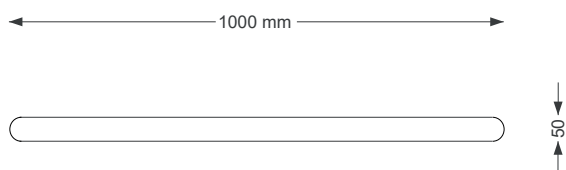

**WYMIARY**

wysokość: 850 mm
szerokość: 50 mm
długość: 1000 mm

MATERIAŁY

stal nierdzewna

MONTAŻ

wkręty montażowe

INFORMACJE DODATKOWE

możliwe inne wymiary

PRZEKROJE

Rzut z góry

Rzut z frontu

*wymiary podano w milimetrach