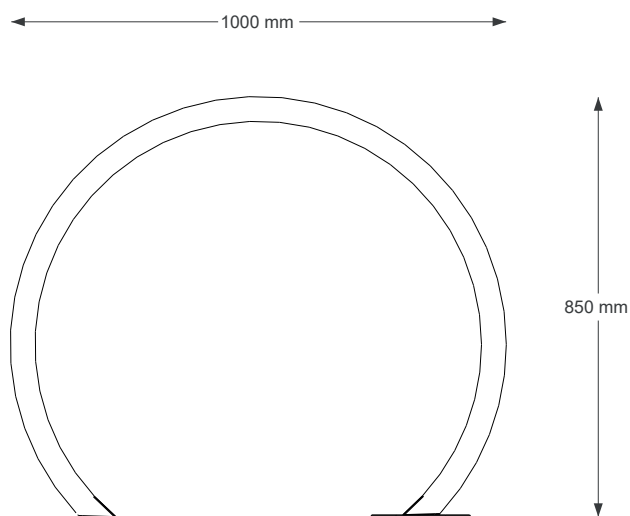

**WYMIARY**

wysokość: 850 mm
szerokość: 50 mm
długość: 1000 mm

MATERIAŁY

stal nierdzewna

MONTAŻ

wkręty montażowe

INFORMACJE DODATKOWE

możliwe inne wymiary

PRZEKROJE

Rzut z góry

Rzut z frontu

*wymiary podano w milimetrach