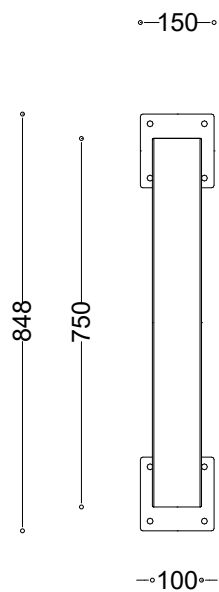

**WYMIARY**

wysokość: 750 mm  
 szerokość: 100 mm  
 długość: 750 mm

**MATERIAŁY**

stal nierdzewna

**MONTAŻ**

wkręty montażowe

**INFORMACJE DODATKOWE**

możliwe inne wymiary

**PRZEKROJE**

Rzut z góry

Rzut z frontu

Rzut z boku

\*wymiary podano w milimetrach