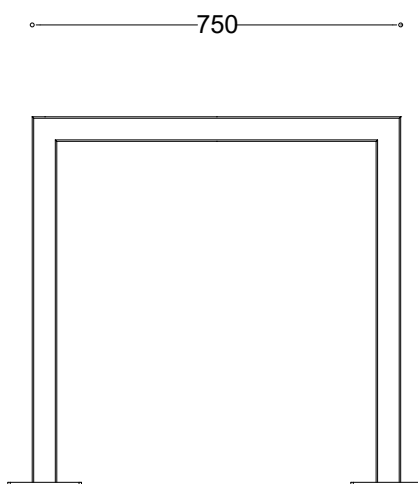

**WYMIARY**

wysokość: 750 mm  
 szerokość: 100 mm  
 długość: 750 mm

**MATERIAŁY**

stal nierdzewna

**MONTAŻ**

wkręty montażowe

**INFORMACJE DODATKOWE**

możliwe inne wymiary

**PRZEKROJE**

Rzut z góry

Rzut z frontu

Rzut z boku

\*wymiary podano w milimetrach