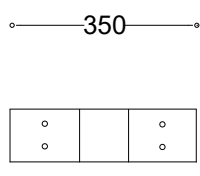

WYMIARY

wysokość: 960 mm
 szerokość: 90 mm
 długość: 100 mm

MATERIAŁY

stal czarna ocynkowana
 i/lub malowana proszkowo

MONTAŻ

wkręty montażowe

INFORMACJE DODATKOWE

możliwe inne wymiary

PRZEKROJE

Rzut z góry

Rzut z frontu

Rzut z boku

*wymiary podano w milimetrach