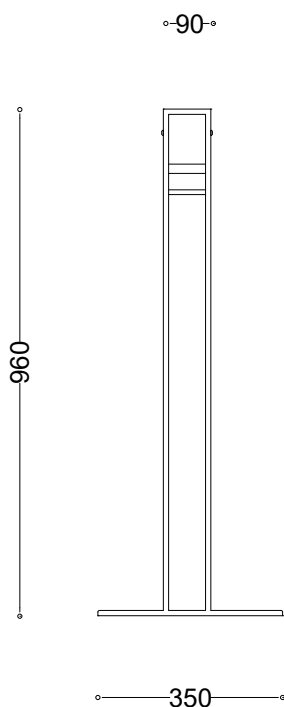

WYMIARY

wysokość: 960 mm
 szerokość: 90 mm
 długość: 100 mm

MATERIAŁY

stal czarna ocynkowana
 i/lub malowana proszkowo

MONTAŻ

wkręty montażowe

INFORMACJE DODATKOWE

możliwe inne wymiary

PRZEKROJE

Rzut z góry

Rzut z frontu

Rzut z boku

*wymiary podano w milimetrach