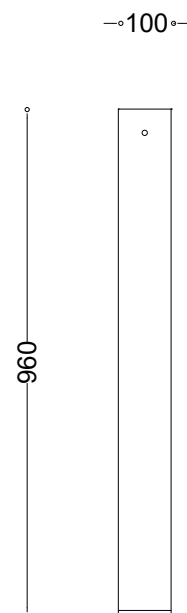

WYMIARY

wysokość: 960 mm
 szerokość: 90 mm
 długość: 100 mm

MATERIAŁY

stal czarna ocynkowana
 i/lub malowana proszkowo

MONTAŻ

wkręty montażowe

INFORMACJE DODATKOWE

możliwe inne wymiary

PRZEKROJE

Rzut z góry

Rzut z frontu

Rzut z boku

*wymiary podano w milimetrach