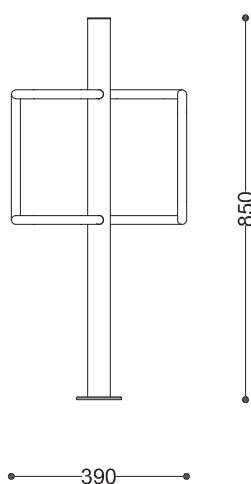

**WYMIARY**

wysokość: 850 mm  
szerokość: 390 mm  
długość: 950 mm

**MATERIAŁY**

- stal nierdzewna
- stal czarna ocynkowana

**MONTAŻ**

- wkręty montażowe
- fundamentowanie

**INFORMACJE DODATKOWE**

możliwe inne wymiary

**PRZEKROJE**

Rzut z góry

Rzut z frontu

Rzut z boku

\*wymiary podano w milimetrach