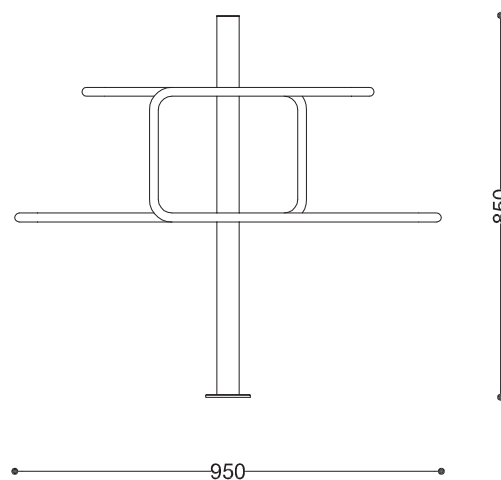

**WYMIARY**

wysokość: 850 mm  
szerokość: 390 mm  
długość: 950 mm

**MATERIAŁY**

- stal nierdzewna
- stal czarna ocynkowana

**MONTAŻ**

- wkręty montażowe
- fundamentowanie

**INFORMACJE DODATKOWE**

możliwe inne wymiary

**PRZEKROJE**

Rzut z góry

Rzut z frontu

Rzut z boku

\*wymiary podano w milimetrach