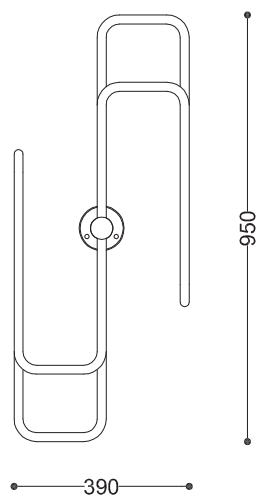

**WYMIARY**

wysokość: 850 mm  
szerokość: 390 mm  
długość: 950 mm

**MATERIAŁY**

- stal nierdzewna
- stal czarna ocynkowana

**MONTAŻ**

- wkręty montażowe
- fundamentowanie

**INFORMACJE DODATKOWE**

możliwe inne wymiary

**PRZEKROJE**

Rzut z góry

Rzut z frontu

Rzut z boku

\*wymiary podano w milimetrach