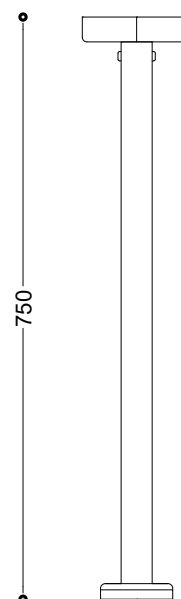

WYMIARY

wysokość: 750 mm
 szerokość: 140 mm
 długość: 140 mm

MATERIAŁY

- stal nierdzewna

MONTAŻ

- wkręty montażowe
- fundamentowanie

PRZEKROJE

Rzut z góry

140

Rzut z frontu

140

750

Rzut z boku

140

750

*wymiary podano w milimetrach