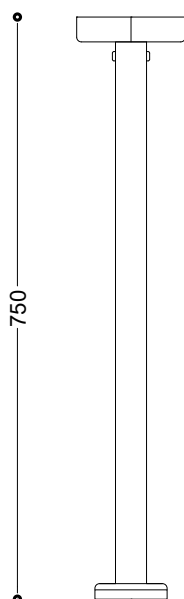

WYMIARY

wysokość: 750 mm
 szerokość: 140 mm
 długość: 140 mm

MATERIAŁY

- stal nierdzewna

MONTAŻ

- wkręty montażowe
- fundamentowanie

PRZEKROJE

Rzut z góry

140

Rzut z frontu

140

750

Rzut z boku

140

750

*wymiary podano w milimetrach