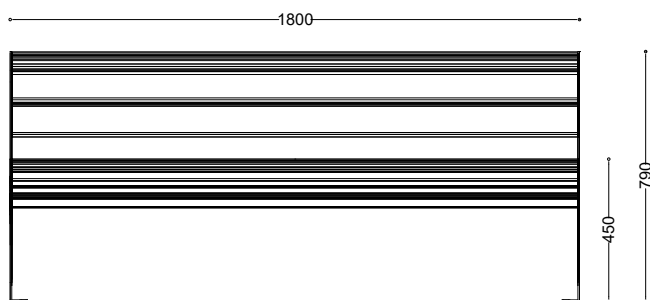

WYMIARY

wysokość: 790 mm
 szerokość: 695 mm
 długość: 1800 mm

MATERIAŁY

- stal nierdzewna
- stal czarna ocynkowana i malowana proszkowo
- drewno krajowe lub egzotyczne

MONTAŻ

- wkręty montażowe
- wolnostojący

PRZEKROJE

Rzut z frontu

Rzut z boku

Rzut z góry

*wymiary podano w milimetrach