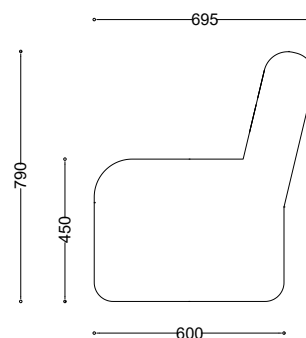

WYMIARY

wysokość: 790 mm
 szerokość: 695 mm
 długość: 1800 mm

MATERIAŁY

- stal nierdzewna
- stal czarna ocynkowana i malowana proszkowo
- drewno krajowe lub egzotyczne

MONTAŻ

- wkręty montażowe
- wolnostojący

PRZEKROJE

Rzut z frontu

Rzut z boku

Rzut z góry

*wymiary podano w milimetrach