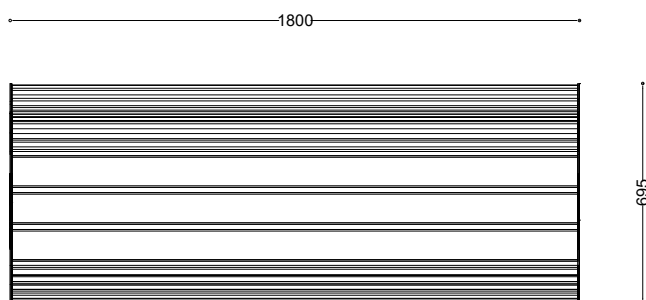

WYMIARY

wysokość: 790 mm
 szerokość: 695 mm
 długość: 1800 mm

MATERIAŁY

- stal nierdzewna
- stal czarna ocynkowana i malowana proszkowo
- drewno krajowe lub egzotyczne

MONTAŻ

- wkręty montażowe
- wolnostojący

PRZEKROJE

Rzut z frontu

Rzut z boku

Rzut z góry

*wymiary podano w milimetrach