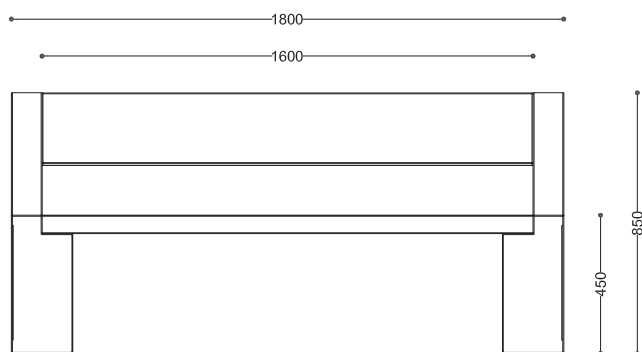

**WYMIARY**

wysokość: 850 mm  
 szerokość: 520 mm  
 długość: 1800 mm

**MATERIAŁY**

- stal nierdzewna
- siedzisko i oparcie wykonane z Corianu

**MONTAŻ**

- wkręty montażowe
- wolnostojący

**PRZEKROJE**

Rzut z frontu

Rzut z boku

Rzut z góry

\*wymiary podano w milimetrach