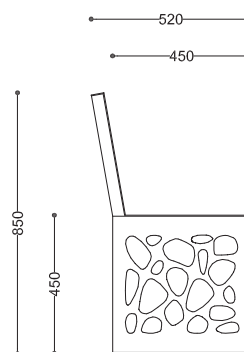

**WYMIARY**

wysokość: 850 mm  
 szerokość: 520 mm  
 długość: 1800 mm

**MATERIAŁY**

- stal nierdzewna
- siedzisko i oparcie wykonane z Corianu

**MONTAŻ**

- wkręty montażowe
- wolnostojący

**PRZEKROJE**

Rzut z frontu

Rzut z boku

Rzut z góry

\*wymiary podano w milimetrach