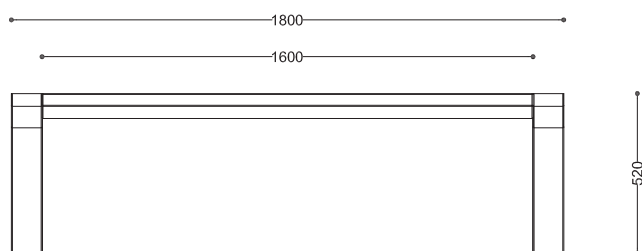

**WYMIARY**

wysokość: 850 mm  
 szerokość: 520 mm  
 długość: 1800 mm

**MATERIAŁY**

- stal nierdzewna
- siedzisko i oparcie wykonane z Corianu

**MONTAŻ**

- wkręty montażowe
- wolnostojący

**PRZEKROJE**

Rzut z frontu

Rzut z boku

Rzut z góry

\*wymiary podano w milimetrach