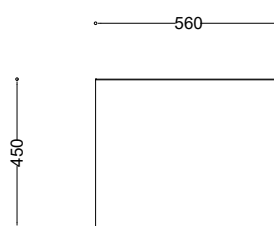

WYMIARY

wysokość: 450 mm
 szerokość: 560 mm
 długość: 2000 mm

MATERIAŁY

- stal nierdzewna
- drewno krajowe lub egzotyczne

MONTAŻ

- wkręty montażowe
- wolnostojący

PRZEKROJE

Rzut z frontu

Rzut z boku

Rzut z góry

*wymiary podano w milimetrach