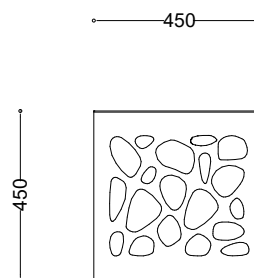

WYMIARY

wysokość: 450 mm
 szerokość: 450 mm
 długość: 1800 mm

MATERIAŁY

- stal nierdzewna
- siedzisko wykonane z Corianu

MONTAŻ

- wkręty montażowe
- wolnostojący

PRZEKROJE

Rzut z frontu

Rzut z boku

Rzut z góry

*wymiary podano w milimetrach