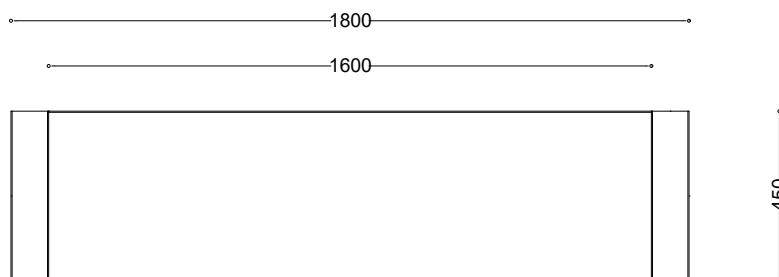

WYMIARY

wysokość: 450 mm
 szerokość: 450 mm
 długość: 1800 mm

MATERIAŁY

- stal nierdzewna
- siedzisko wykonane z Corianu

MONTAŻ

- wkręty montażowe
- wolnostojący

PRZEKROJE

Rzut z frontu

Rzut z boku

Rzut z góry

*wymiary podano w milimetrach