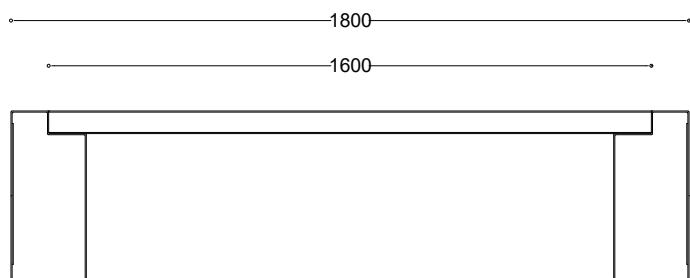

WYMIARY

wysokość: 450 mm
 szerokość: 450 mm
 długość: 1800 mm

MATERIAŁY

- stal nierdzewna
- siedzisko wykonane z Corianu

MONTAŻ

- wkręty montażowe
- wolnostojący

PRZEKROJE

Rzut z frontu

Rzut z boku

Rzut z góry

*wymiary podano w milimetrach