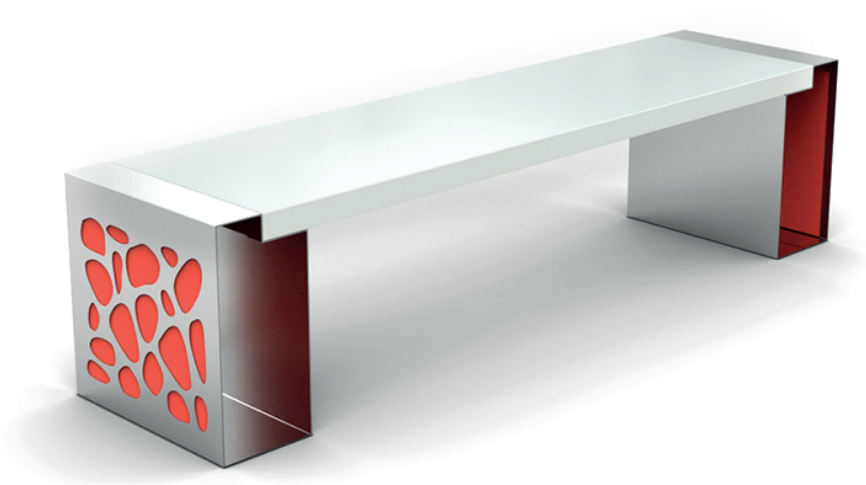

WYMIARY

wysokość: 450 mm
 szerokość: 450 mm
 długość: 1800 mm

MATERIAŁY

- stal nierdzewna
- siedzisko wykonane z Corianu

MONTAŻ

- wkręty montażowe
- wolnostojący

PRZEKROJE

Rzut z frontu

Rzut z boku

Rzut z góry

*wymiary podano w milimetrach