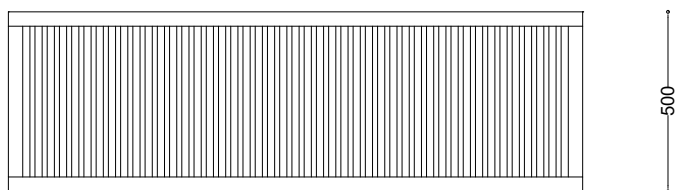

**WYMIARY**

wysokość: 500 mm
szerokość: 450 mm
długość: 1600 mm

MATERIAŁY

- stal nierdzewna

MONTAŻ

- wkręty montażowe
- wolnostojący

PRZEKROJE

Rzut z frontu

1600

Rzut z boku

500

Rzut z góry

1600

*wymiary podano w milimetrach