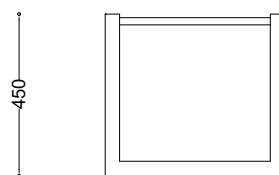

**WYMIARY**

wysokość: 500 mm
szerokość: 450 mm
długość: 1600 mm

MATERIAŁY

- stal nierdzewna

MONTAŻ

- wkręty montażowe
- wolnostojący

PRZEKROJE

Rzut z frontu

1600

Rzut z boku

500

Rzut z góry

1600

*wymiary podano w milimetrach