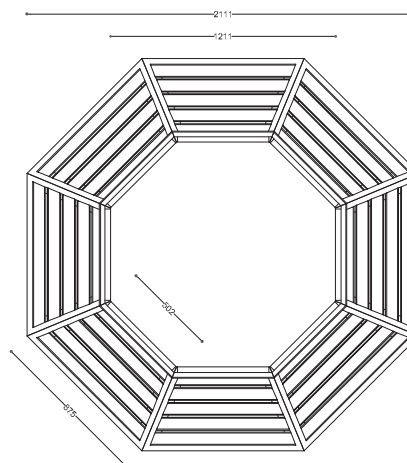

WYMIARY

wysokość: 740 mm
 szerokość: 2112 mm
 długość: 2285 mm

MATERIAŁY

- stal nierdzewna
- drewno krajowe lub egzotyczne

MONTAŻ

- wkręty montażowe
- wolnostojący

PRZEKROJE

Rzut z frontu

Rzut z boku

Rzut z góry

*wymiary podano w milimetrach