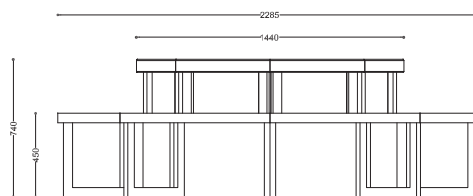

WYMIARY

wysokość: 740 mm
 szerokość: 2112 mm
 długość: 2285 mm

MATERIAŁY

- stal nierdzewna
- drewno krajowe lub egzotyczne

MONTAŻ

- wkręty montażowe
- wolnostojący

PRZEKROJE

Rzut z frontu

Rzut z boku

Rzut z góry

*wymiary podano w milimetrach