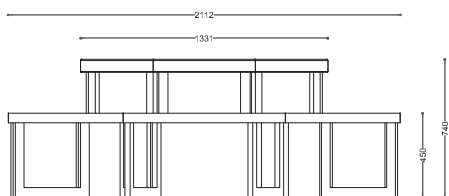

WYMIARY

wysokość: 740 mm
 szerokość: 2112 mm
 długość: 2285 mm

MATERIAŁY

- stal nierdzewna
- drewno krajowe lub egzotyczne

MONTAŻ

- wkręty montażowe
- wolnostojący

PRZEKROJE

Rzut z frontu

Rzut z boku

Rzut z góry

*wymiary podano w milimetrach