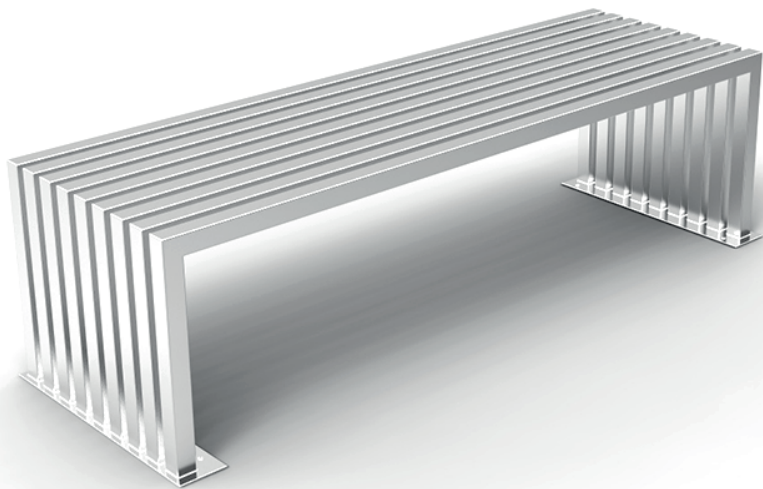

WYMIARY

wysokość: 450 mm
 szerokość: 480 mm
 długość: 1600 mm

MATERIAŁY

- stal nierdzewna

MONTAŻ

- wkręty montażowe
- wolnostojąca

PRZEKROJE

Rzut z frontu

Rzut z boku

Rzut z góry

*wymiary podano w milimetrach