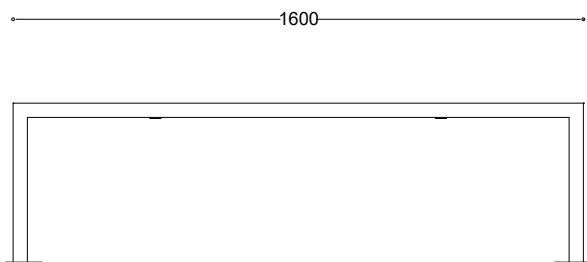

WYMIARY

wysokość: 450 mm
 szerokość: 480 mm
 długość: 1600 mm

MATERIAŁY

- stal nierdzewna

MONTAŻ

- wkręty montażowe
- wolnostojąca

PRZEKROJE

Rzut z frontu

Rzut z boku

Rzut z góry

*wymiary podano w milimetrach