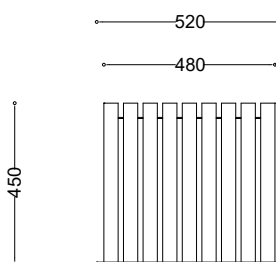

WYMIARY

wysokość: 450 mm
 szerokość: 480 mm
 długość: 1600 mm

MATERIAŁY

- stal nierdzewna

MONTAŻ

- wkręty montażowe
- wolnostojąca

PRZEKROJE

Rzut z frontu

Rzut z boku

Rzut z góry

*wymiary podano w milimetrach