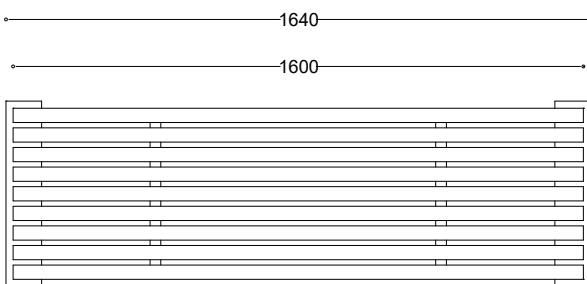

WYMIARY

wysokość: 450 mm
 szerokość: 480 mm
 długość: 1600 mm

MATERIAŁY

- stal nierdzewna

MONTAŻ

- wkręty montażowe
- wolnostojąca

PRZEKROJE

Rzut z frontu

Rzut z boku

Rzut z góry

*wymiary podano w milimetrach