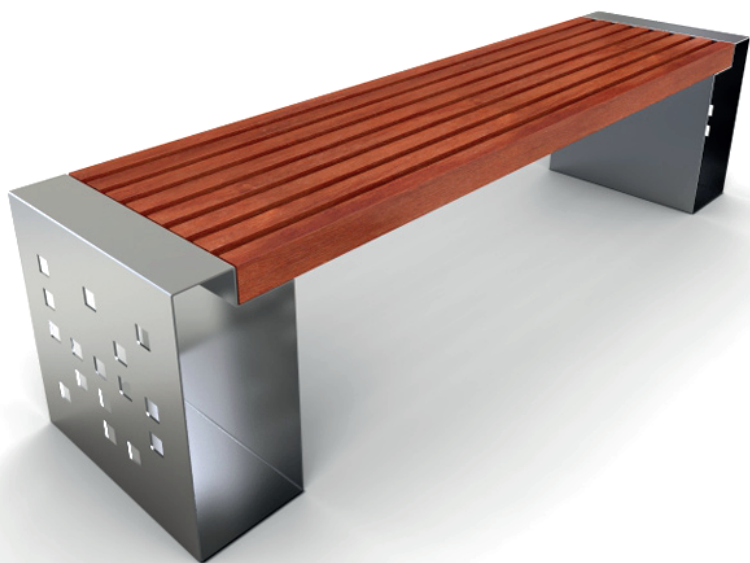

WYMIARY

wysokość: 450 mm
 szerokość: 450 mm
 długość: 1800 mm

MATERIAŁY

- stal nierdzewna
- stal czarna ocynkowana i malowana proszkowo
- drewno krajowe lub egzotyczne

MONTAŻ

- wkręty montażowe
- wolnostojący

PRZEKROJE

Rzut z frontu

1800

Rzut z boku

450

Rzut z góry

1800

*wymiary podano w milimetrach