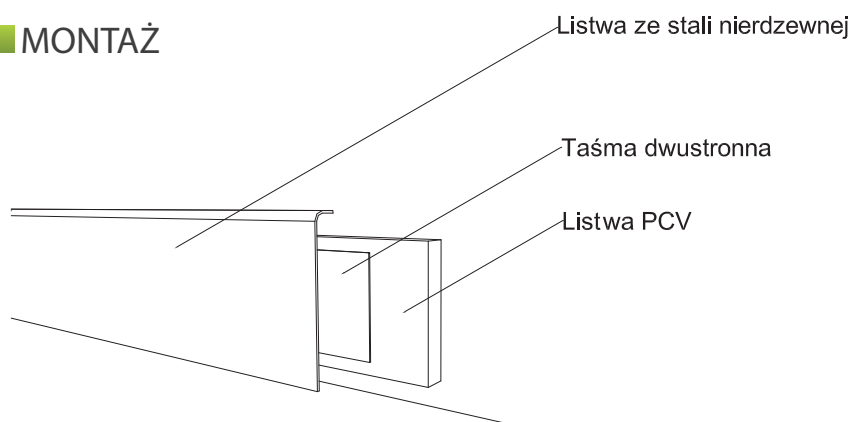

WYMIARY

wysokość: 70 mm lub 100 mm
 szerokość: 10 mm
 długość: 2000 mm

MATERIAŁY

- stal nierdzewna

MONTAŻ

PRZEKROJE

Przekrój listwy

Narożnik zewnętrzny

Narożnik wewnętrzny

Maskownica łączenia

Zakończenie lewe

Zakończenie prawe

*wymiary podano w milimetrach