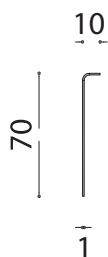

WYMIARY

wysokość: 70 mm lub 100 mm
 szerokość: 10 mm
 długość: 2000 mm

MATERIAŁY

- stal nierdzewna

MONTAŻ

PRZEKROJE

Przekrój listwy

Narożnik zewnętrzny

Narożnik wewnętrzny

Maskownica łączenia

Zakończenie lewe

Zakończenie prawe

*wymiary podano w milimetrach