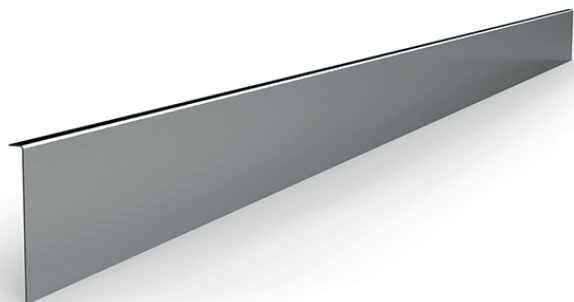

WYMIARY

wysokość: 70 mm lub 100 mm
 szerokość: 10 mm
 długość: 2000 mm

MATERIAŁY

- stal nierdzewna

MONTAŻ

PRZEKROJE

Przekrój listwy

Narożnik zewnętrzny

Narożnik wewnętrzny

Maskownica łączenia

Zakończenie lewe

Zakończenie prawe

*wymiary podano w milimetrach