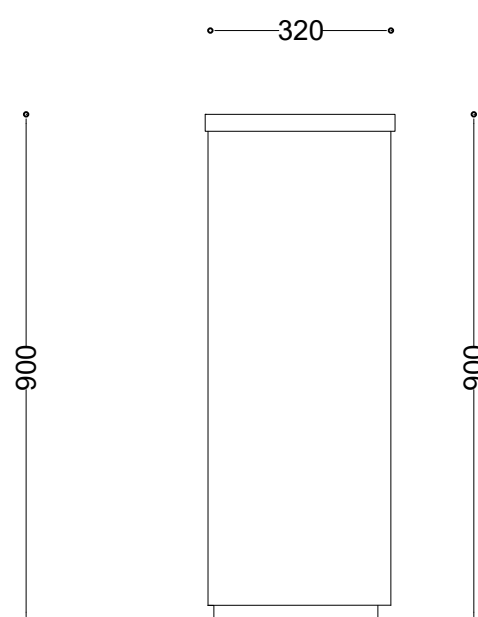

**WYMIARY**

wysokość: 900 mm  
 szerokość: 320 mm  
 długość: 690 mm  
 pojemność: 150 L

**MATERIAŁY**

stal nierdzewna

**MONTAŻ**

- wkręty montażowe
- wolnostojący

**SPOSÓB OPRÓŻNIANIA**

worek nakładany na pręt

**INFORMACJE DODATKOWE**

możliwe inne wymiary

**PRZEKROJE**

Rzut z góry

Rzut z frontu

Rzut z boku

\*wymiary podano w milimetrach