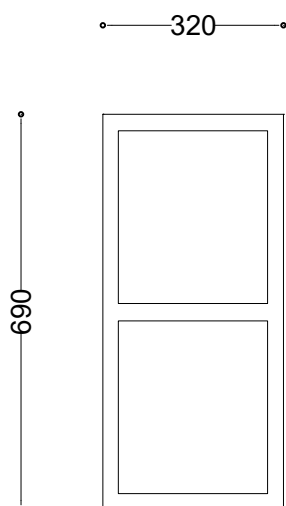

**WYMIARY**

wysokość: 900 mm  
 szerokość: 320 mm  
 długość: 690 mm  
 pojemność: 150 L

**MATERIAŁY**

stal nierdzewna

**MONTAŻ**

- wkręty montażowe
- wolnostojący

**SPOSÓB OPRÓŻNIANIA**

worek nakładany na pręt

**INFORMACJE DODATKOWE**

możliwe inne wymiary

**PRZEKROJE**

Rzut z góry

Rzut z frontu

Rzut z boku

\*wymiary podano w milimetrach