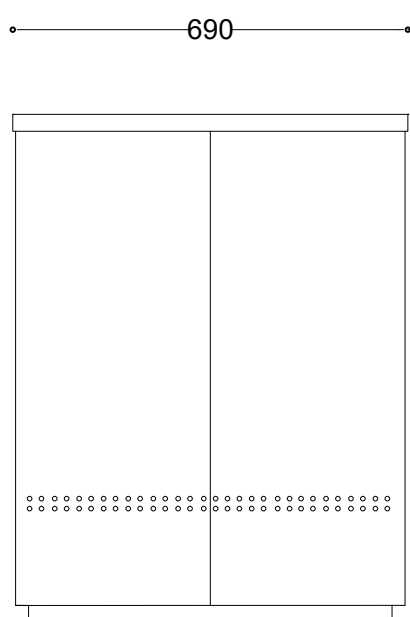

**WYMIARY**

wysokość: 900 mm  
 szerokość: 320 mm  
 długość: 690 mm  
 pojemność: 150 L

**MATERIAŁY**

stal nierdzewna

**MONTAŻ**

- wkręty montażowe
- wolnostojący

**SPOSÓB OPRÓŻNIANIA**

worek nakładany na pręt

**INFORMACJE DODATKOWE**

możliwe inne wymiary

**PRZEKROJE**

Rzut z góry

Rzut z frontu

Rzut z boku

\*wymiary podano w milimetrach