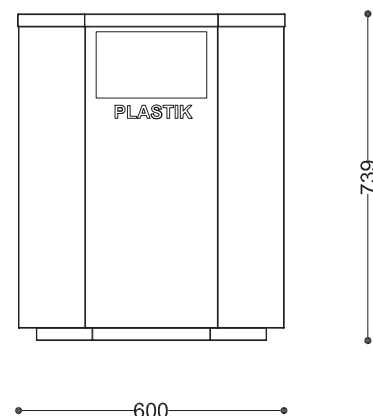

WYMIARY

wysokość: 739 mm
 szerokość: 600 mm
 długość: 600 mm

MATERIAŁY

stal nierdzewna

MONTAŻ

- wkręty montażowe
- wolnostojący

SPOSÓB OPRÓŻNIANIA

worek nakładany na pręt

INFORMACJE DODATKOWE

- możliwe inne wymiary
- pokrywa zamykana na zamek

PRZEKROJE

Rzut z góry

Rzut z frontu

Rzut z boku

*wymiary podano w milimetrach