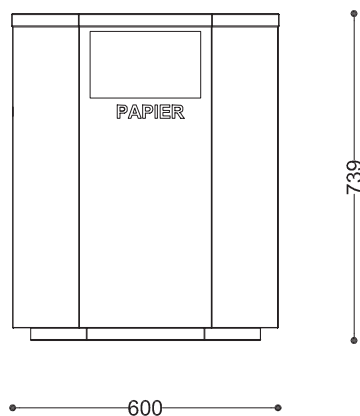

WYMIARY

wysokość: 739 mm
 szerokość: 600 mm
 długość: 600 mm

MATERIAŁY

stal nierdzewna

MONTAŻ

- wkręty montażowe
- wolnostojący

SPOSÓB OPRÓŻNIANIA

worek nakładany na pręt

INFORMACJE DODATKOWE

- możliwe inne wymiary
- pokrywa zamykana na zamek

PRZEKROJE

Rzut z góry

Rzut z frontu

Rzut z boku

*wymiary podano w milimetrach