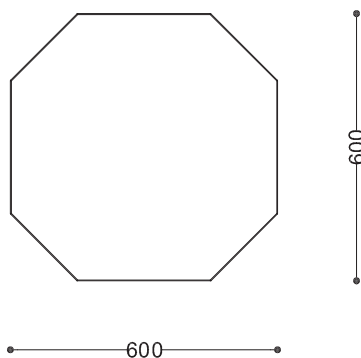

WYMIARY

wysokość: 739 mm
 szerokość: 600 mm
 długość: 600 mm

MATERIAŁY

stal nierdzewna

MONTAŻ

- wkręty montażowe
- wolnostojący

SPOSÓB OPRÓŻNIANIA

worek nakładany na pręt

INFORMACJE DODATKOWE

- możliwe inne wymiary
- pokrywa zamykana na zamek

PRZEKROJE

Rzut z góry

Rzut z frontu

Rzut z boku

*wymiary podano w milimetrach