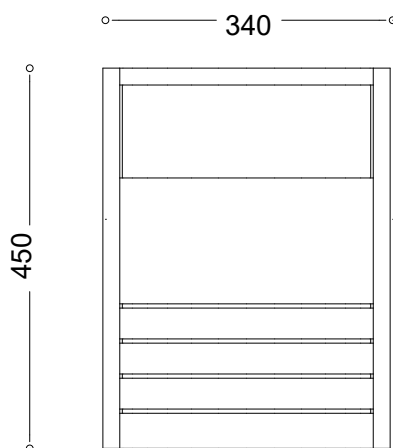

WYMIARY

wysokość: 450 mm
 szerokość: 250 mm
 długość: 340 mm
 pojemność: 60 L

MATERIAŁY

- stal czarna ocynkowana i/lub malowana proszkowo

MONTAŻ

- wkręty montażowe
- kosz montowany do ściany

SPOSÓB OPRÓŻNIANIA

worek nakładany na pręt

INFORMACJE DODATKOWE

- możliwe inne wymiary
- kosz z popielnicą

PRZEKROJE

Rzut z góry

Rzut z frontu

Rzut z boku

*wymiary podano w milimetrach