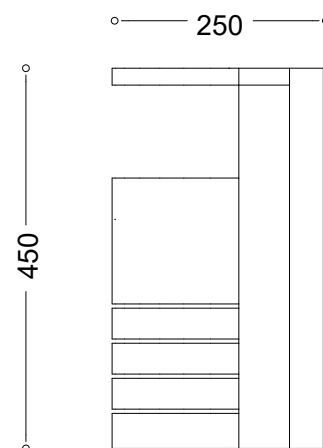

WYMIARY

wysokość: 450 mm
 szerokość: 250 mm
 długość: 340 mm
 pojemność: 60 L

MATERIAŁY

- stal czarna ocynkowana i/lub malowana proszkowo

MONTAŻ

- wkręty montażowe
- kosz montowany do ściany

SPOSÓB OPRÓŻNIANIA

worek nakładany na pręt

INFORMACJE DODATKOWE

- możliwe inne wymiary
- kosz z popielnicą

PRZEKROJE

Rzut z góry

Rzut z frontu

Rzut z boku

*wymiary podano w milimetrach