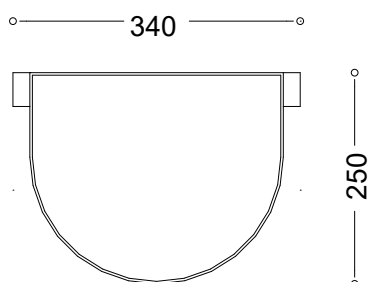

WYMIARY

wysokość: 450 mm
 szerokość: 250 mm
 długość: 340 mm
 pojemność: 60 L

MATERIAŁY

- stal czarna ocynkowana i/lub malowana proszkowo

MONTAŻ

- wkręty montażowe
- kosz montowany do ściany

SPOSÓB OPRÓŻNIANIA

worek nakładany na pręt

INFORMACJE DODATKOWE

- możliwe inne wymiary
- kosz z popielnicą

PRZEKROJE

Rzut z góry

Rzut z frontu

Rzut z boku

*wymiary podano w milimetrach