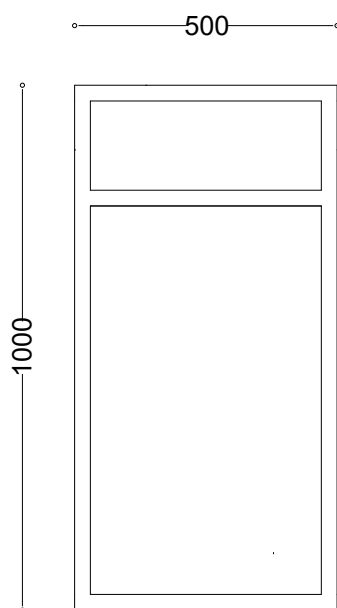

WYMIARY

wysokość: 1000 mm
 szerokość: 300 mm
 długość: 500 mm
 pojemność: 120 L

MATERIAŁY

- stal nierdzewna

MONTAŻ

- wkręty montażowe
- wolnostojący

SPOSÓB OPRÓŻNIANIA

worek nakładany na pręt

INFORMACJE DODATKOWE

- kosz z popielnicą
- możliwe inne wymiary
- drzwiczki zamykane na zamek

PRZEKROJE

Rzut z góry

Rzut z frontu

Rzut z boku

*wymiary podano w milimetrach