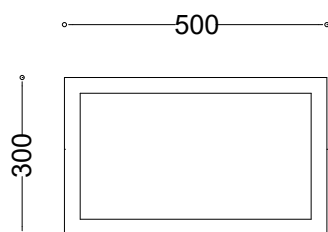

WYMIARY

wysokość: 1000 mm
 szerokość: 300 mm
 długość: 500 mm
 pojemność: 120 L

MATERIAŁY

- stal nierdzewna

MONTAŻ

- wkręty montażowe
- wolnostojący

SPOSÓB OPRÓŻNIANIA

worek nakładany na pręt

INFORMACJE DODATKOWE

- kosz z popielnicą
- możliwe inne wymiary
- drzwiczki zamykane na zamek

PRZEKROJE

Rzut z góry

Rzut z frontu

Rzut z boku

*wymiary podano w milimetrach