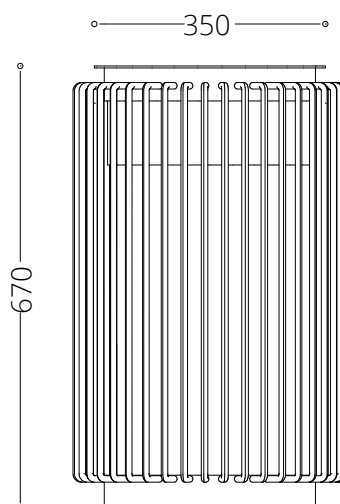

**WYMIARY**

wysokość: 670 mm
szerokość: 415 mm
długość: 415 mm
pojemność: 40 L

MATERIAŁY

stal nierdzewna

MONTAŻ

- wkręty montażowe
- wolnostojący

SPOSÓB OPRÓŻNIANIA

worek nakładany na wkład ze stali

INFORMACJE DODATKOWE

możliwe inne wymiary

PRZEKROJE

Rzut z góry

Rzut z frontu

Rzut z boku

*wymiary podano w milimetrach