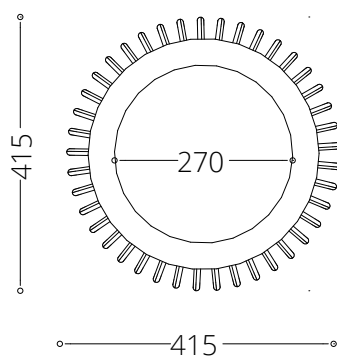

**WYMIARY**

wysokość: 670 mm
szerokość: 415 mm
długość: 415 mm
pojemność: 40 L

MATERIAŁY

stal nierdzewna

MONTAŻ

- wkręty montażowe
- wolnostojący

SPOSÓB OPRÓŻNIANIA

worek nakładany na wkład ze stali

INFORMACJE DODATKOWE

możliwe inne wymiary

PRZEKROJE

Rzut z góry

Rzut z frontu

Rzut z boku

*wymiary podano w milimetrach