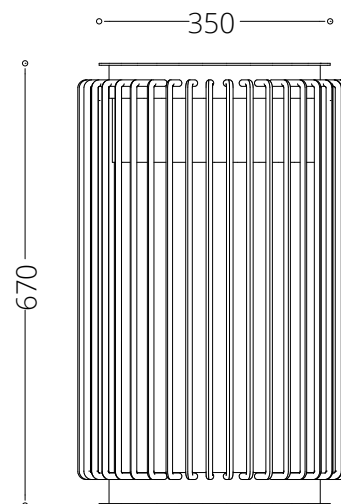

**WYMIARY**

wysokość: 670 mm
szerokość: 415 mm
długość: 415 mm
pojemność: 40 L

MATERIAŁY

stal nierdzewna

MONTAŻ

- wkręty montażowe
- wolnostojący

SPOSÓB OPRÓŻNIANIA

worek nakładany na wkład ze stali

INFORMACJE DODATKOWE

możliwe inne wymiary

PRZEKROJE

Rzut z góry

Rzut z frontu

Rzut z boku

*wymiary podano w milimetrach