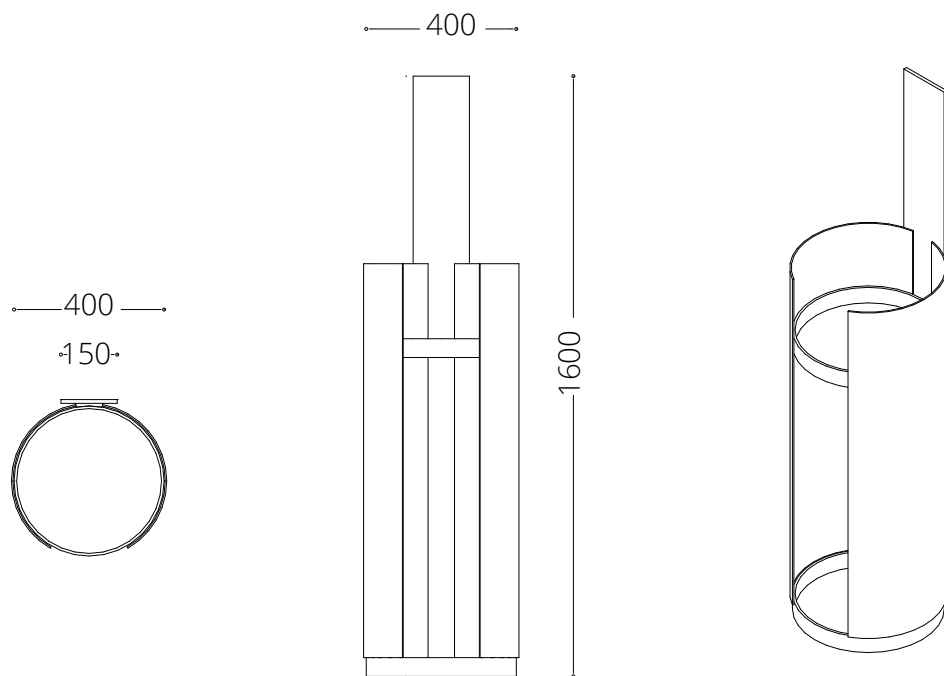

# KOSZ NA ŚMIECI KA.11.02

INOPLEX

WYMIARY 485 x 460 x 1600 mm

POJEMNOŚĆ 100 l

MATERIAŁY

stal węglowa S235 lub  
stal nierdzewna AISI 304

MONTAŻ

wkręty / szpilki  
kosz montowany do ściany

OPRÓŻNIANIE

worek nakładany na obręcz po  
otworzeniu drzwi kosza

INFORMACJE DODATKOWE

malowanie proszkowe na dowolny  
kolor z palety RAL, efekt strukturalny  
możliwe inne wymiary