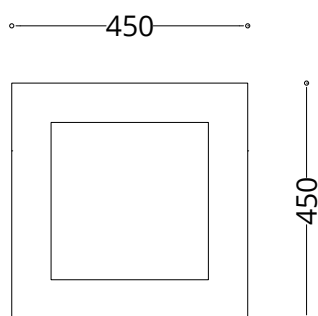

**WYMIARY**

wysokość: 700 mm  
 szerokość: 450 mm  
 długość: 450 mm  
 pojemność: 70 L

**MATERIAŁY**

- stal nierdzewna

**MONTAŻ**

- wkręty montażowe
- wolnostojący

**SPOSÓB OPRÓŻNIANIA**

worek nakładany na pręt

**INFORMACJE DODATKOWE**

możliwe inne wymiary

**PRZEKROJE**

Rzut z góry

Rzut z frontu

Rzut z boku

\*wymiary podano w milimetrach