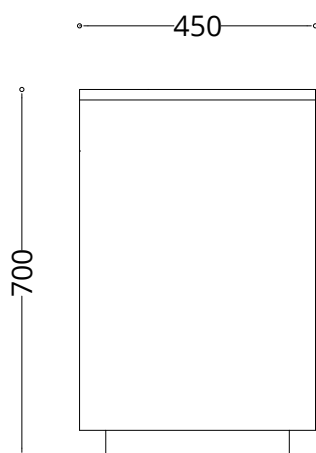

**WYMIARY**

wysokość: 700 mm  
 szerokość: 450 mm  
 długość: 450 mm  
 pojemność: 70 L

**MATERIAŁY**

- stal nierdzewna

**MONTAŻ**

- wkręty montażowe
- wolnostojący

**SPOSÓB OPRÓŻNIANIA**

worek nakładany na pręt

**INFORMACJE DODATKOWE**

możliwe inne wymiary

**PRZEKROJE**

Rzut z góry

Rzut z frontu

Rzut z boku

\*wymiary podano w milimetrach