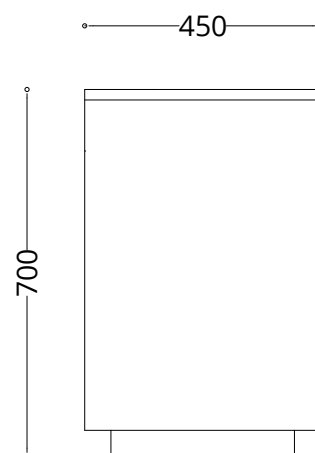

**WYMIARY**

wysokość: 700 mm  
 szerokość: 450 mm  
 długość: 450 mm  
 pojemność: 70 L

**MATERIAŁY**

- stal nierdzewna

**MONTAŻ**

- wkręty montażowe
- wolnostojący

**SPOSÓB OPRÓŻNIANIA**

worek nakładany na pręt

**INFORMACJE DODATKOWE**

możliwe inne wymiary

**PRZEKROJE**

Rzut z góry

Rzut z frontu

Rzut z boku

\*wymiary podano w milimetrach