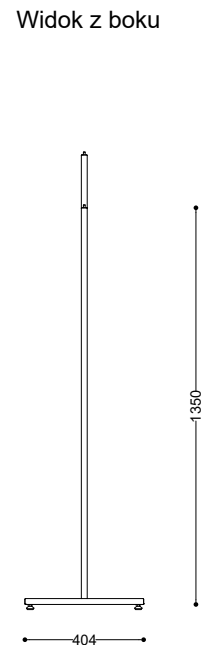

# GONDOLA ME.10.04

INOPLEX

WYMIARY  
1090 x 404 x 1530 mm

MATERIAŁY  
stal nierdzewna AISI 304

INFORMACJE DODATKOWE  
możliwe inne wymiary