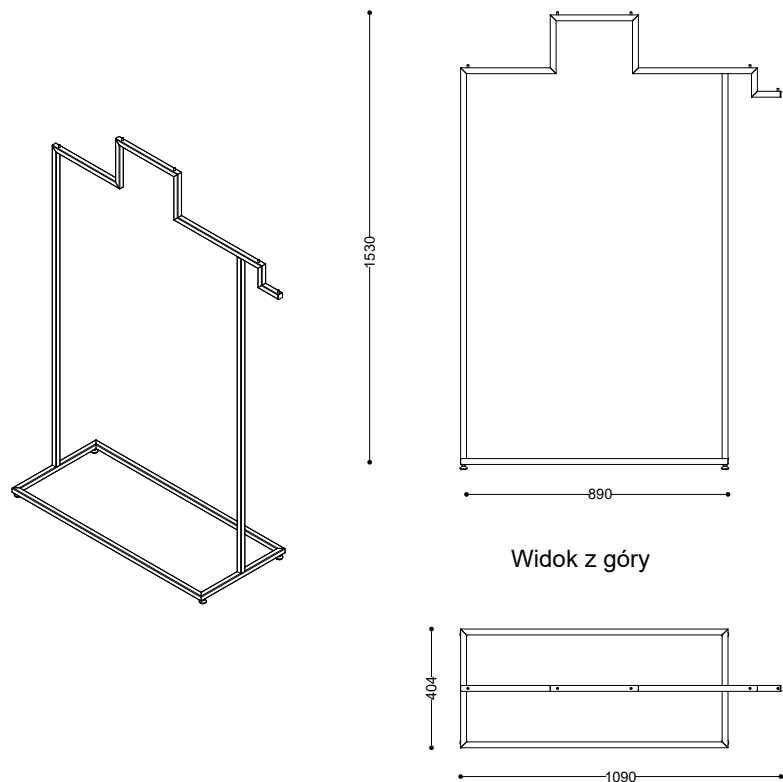

# GONDOLA ME.10.04

INOPLEX

WYMIARY  
1090 x 404 x 1530 mm

MATERIAŁY  
stal nierdzewna AISI 304

INFORMACJE DODATKOWE  
możliwe inne wymiary