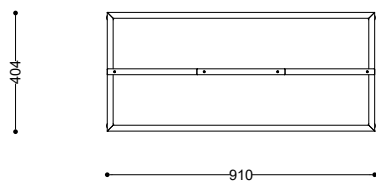

# GONDOLA ME.10.03

INOPLEX

Widok z przodu

Widok z boku

Widok z góry

WYMIARY  
890 x 404 x 1530 mm

MATERIAŁY  
stal nierdzewna AISI 304

INFORMACJE DODATKOWE  
możliwe inne wymiary