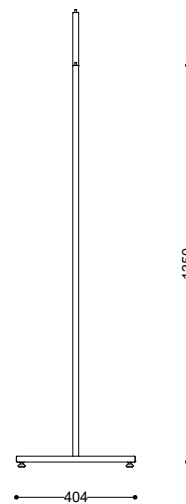

# GONDOLA ME.10.03

INOPLEX

Widok z przodu

Widok z boku

Widok z góry

WYMIARY  
890 x 404 x 1530 mm

MATERIAŁY  
stal nierdzewna AISI 304

INFORMACJE DODATKOWE  
możliwe inne wymiary