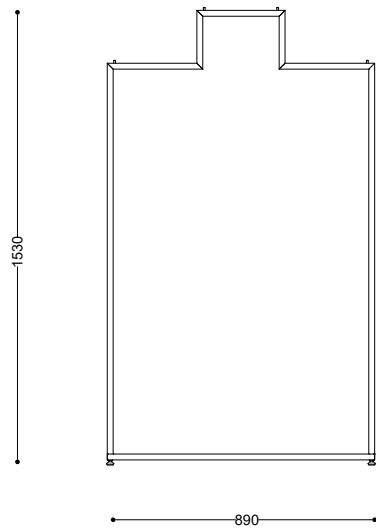

# GONDOLA ME.10.03

INOPLEX

Widok z przodu

Widok z boku

Widok z góry

WYMIARY  
890 x 404 x 1530 mm

MATERIAŁY  
stal nierdzewna AISI 304

INFORMACJE DODATKOWE  
możliwe inne wymiary