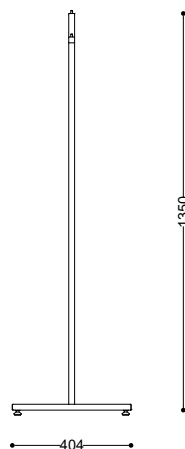

GONDOLA ME.10.02

INOPLEX

Widok z przodu

Widok z boku

Widok z góry

WYMIARY

1090 x 404 x 1350 mm

MATERIAŁY

stal nierdzewna AISI 304

INFORMACJE DODATKOWE

możliwe inne wymiary