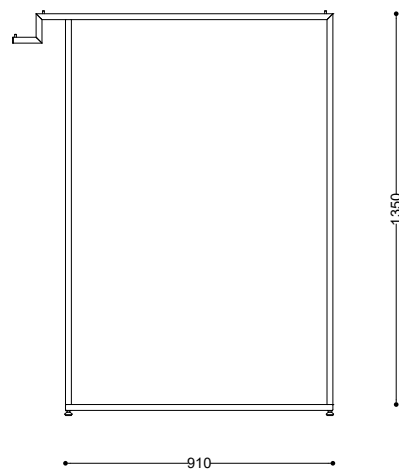

GONDOLA ME.10.02

INOPLEX

Widok z przodu

Widok z boku

Widok z góry

WYMIARY

1090 x 404 x 1350 mm

MATERIAŁY

stal nierdzewna AISI 304

INFORMACJE DODATKOWE

możliwe inne wymiary