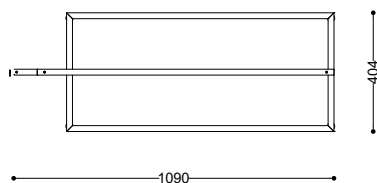

GONDOLA ME.10.02

INOPLEX

Widok z przodu

Widok z boku

Widok z góry

WYMIARY

1090 x 404 x 1350 mm

MATERIAŁY

stal nierdzewna AISI 304

INFORMACJE DODATKOWE

możliwe inne wymiary