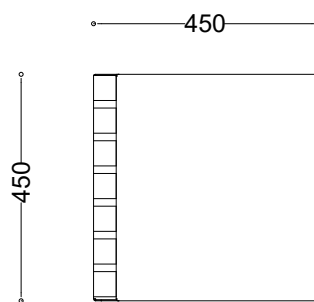

**WYMIARY**

wysokość: 450 mm  
 szerokość: 450 mm  
 długość: 900 mm

**MATERIAŁY**

- stal nierdzewna
- drewno krajowe lub egzotyczne

**MONTAŻ**

- wolnostojący

**INFORMACJE DODATKOWE**

- możliwe inne wymiary

**PRZEKROJE**

Rzut z frontu

Rzut z boku

Rzut z góry

\*wymiary podano w milimetrach