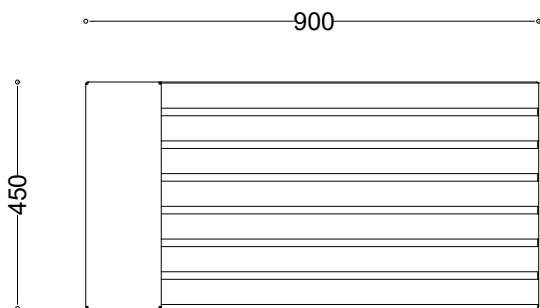

**WYMIARY**

wysokość: 450 mm  
 szerokość: 450 mm  
 długość: 900 mm

**MATERIAŁY**

- stal nierdzewna
- drewno krajowe lub egzotyczne

**MONTAŻ**

- wolnostojący

**INFORMACJE DODATKOWE**

- możliwe inne wymiary

**PRZEKROJE**

Rzut z frontu

Rzut z boku

Rzut z góry

\*wymiary podano w milimetrach