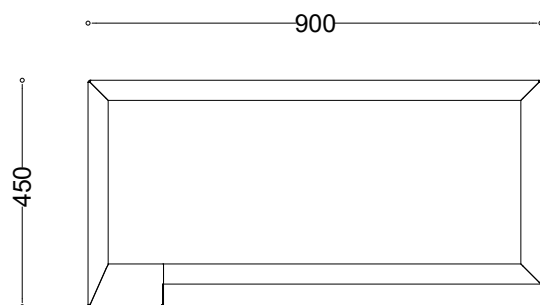

**WYMIARY**

wysokość: 450 mm  
 szerokość: 450 mm  
 długość: 900 mm

**MATERIAŁY**

- stal nierdzewna
- drewno krajowe lub egzotyczne

**MONTAŻ**

- wolnostojący

**INFORMACJE DODATKOWE**

- możliwe inne wymiary

**PRZEKROJE**

Rzut z frontu

Rzut z boku

Rzut z góry

\*wymiary podano w milimetrach