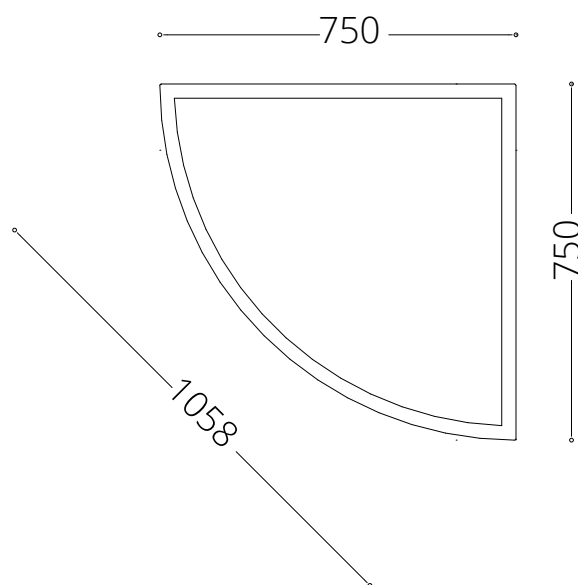

**WYMIARY**

wysokość: 600 mm
szerokość: 750 mm
długość: 750 mm

MATERIAŁY

- stal nierdzewna

MONTAŻ

- wolnostojący

INFORMACJE DODATKOWE

- możliwe inne wymiary

PRZEKROJE

Rzut z góry

Rzut z boku

*wymiary podano w milimetrach