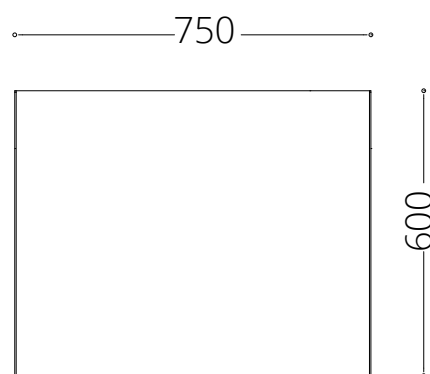

**WYMIARY**

wysokość: 600 mm
szerokość: 750 mm
długość: 750 mm

MATERIAŁY

- stal nierdzewna

MONTAŻ

- wolnostojący

INFORMACJE DODATKOWE

- możliwe inne wymiary

PRZEKROJE

Rzut z góry

Rzut z boku

*wymiary podano w milimetrach