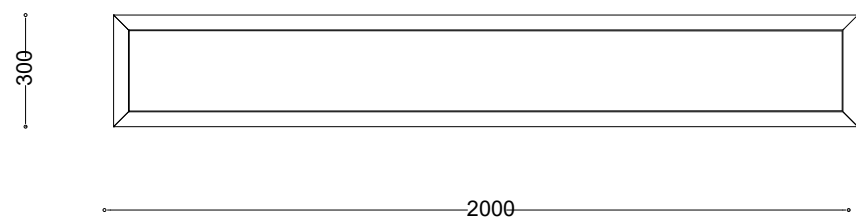

**WYMIARY**

wysokość: 780 mm
szerokość: 300 mm
długość: 2000 mm

MATERIAŁY

- stal nierdzewna

MONTAŻ

- wolnostojący

INFORMACJE DODATKOWE

- możliwe inne wymiary

PRZEKROJE

Rzut z frontu

Rzut z boku

Rzut z góry

*wymiary podano w milimetrach