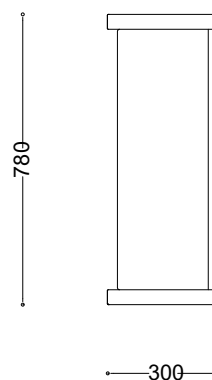

**WYMIARY**

wysokość: 780 mm
szerokość: 300 mm
długość: 2000 mm

MATERIAŁY

- stal nierdzewna

MONTAŻ

- wolnostojący

INFORMACJE DODATKOWE

- możliwe inne wymiary

PRZEKROJE

Rzut z frontu

Rzut z boku

Rzut z góry

*wymiary podano w milimetrach