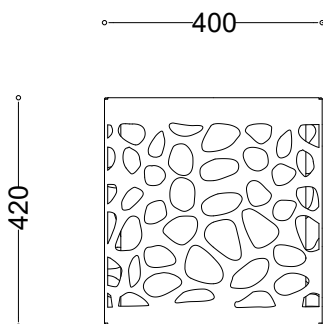

**WYMIARY**

wysokość: 420 mm  
szerokość: 400 mm  
długość: 400 mm

**MATERIAŁY**

- stal nierdzewna
- stal czarna ocynkowana  
i/lub malowana proszkowo

**MONTAŻ**

- wolnostojący

**INFORMACJE DODATKOWE**

- możliwe inne wymiary

**PRZEKROJE**

Rzut z frontu

Rzut z boku

Rzut z góry

\*wymiary podano w milimetrach