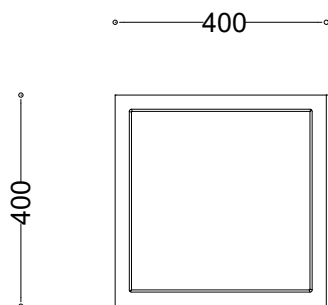

**WYMIARY**

wysokość: 420 mm  
szerokość: 400 mm  
długość: 400 mm

**MATERIAŁY**

- stal nierdzewna
- stal czarna ocynkowana  
i/lub malowana proszkowo

**MONTAŻ**

- wolnostojący

**INFORMACJE DODATKOWE**

- możliwe inne wymiary

**PRZEKROJE**

Rzut z frontu

Rzut z boku

Rzut z góry

\*wymiary podano w milimetrach