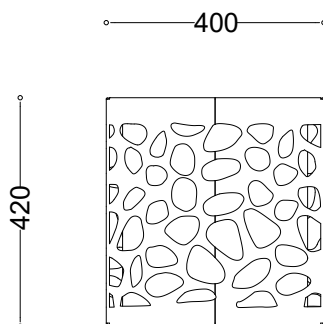

**WYMIARY**

wysokość: 420 mm  
szerokość: 400 mm  
długość: 400 mm

**MATERIAŁY**

- stal nierdzewna
- stal czarna ocynkowana  
i/lub malowana proszkowo

**MONTAŻ**

- wolnostojący

**INFORMACJE DODATKOWE**

- możliwe inne wymiary

**PRZEKROJE**

Rzut z frontu

Rzut z boku

Rzut z góry

\*wymiary podano w milimetrach