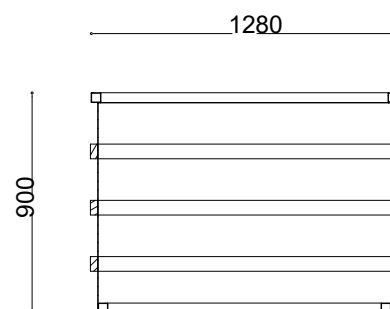

**WYMIARY**

wysokość: 900 mm
szerokość: 1280 mm
długość: 1280 mm

MATERIAŁY

- stal nierdzewna
- drewno krajowe lub egzotyczne

MONTAŻ

- wolnostojący

INFORMACJE DODATKOWE

- możliwe inne wymiary

PRZEKROJE

Rzut z góry

Rzut z frontu

Rzut z boku

*wymiary podano w milimetrach