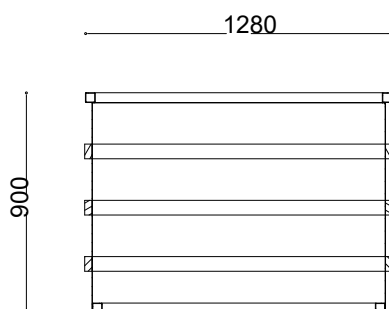

**WYMIARY**

wysokość: 900 mm
szerokość: 1280 mm
długość: 1280 mm

MATERIAŁY

- stal nierdzewna
- drewno krajowe lub egzotyczne

MONTAŻ

- wolnostojący

INFORMACJE DODATKOWE

- możliwe inne wymiary

PRZEKROJE

Rzut z góry

Rzut z frontu

Rzut z boku

*wymiary podano w milimetrach