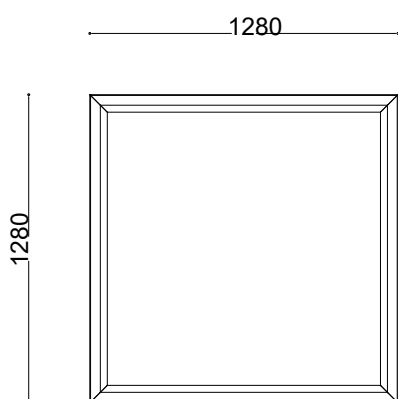

**WYMIARY**

wysokość: 900 mm
szerokość: 1280 mm
długość: 1280 mm

MATERIAŁY

- stal nierdzewna
- drewno krajowe lub egzotyczne

MONTAŻ

- wolnostojący

INFORMACJE DODATKOWE

- możliwe inne wymiary

PRZEKROJE

Rzut z góry

Rzut z frontu

Rzut z boku

*wymiary podano w milimetrach