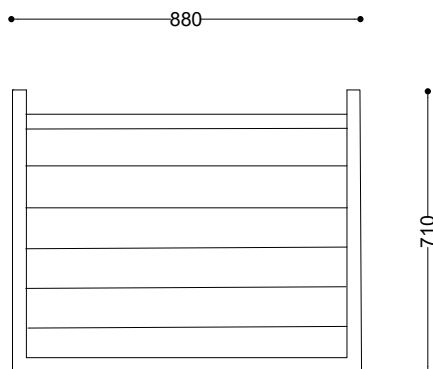

**WYMIARY**

wysokość: 710 mm  
 szerokość: 680 mm  
 długość: 880 mm

**MATERIAŁY**

- stal nierdzewna
- stal czarna ocynkowana i/lub malowana proszkowo
- drewno krajowe lub egzotyczne

**MONTAŻ**

- wolnostojący

**INFORMACJE DODATKOWE**

- możliwe inne wymiary

**PRZEKROJE**

Rzut z góry

Rzut z frontu

Rzut z boku

\*wymiary podano w milimetrach