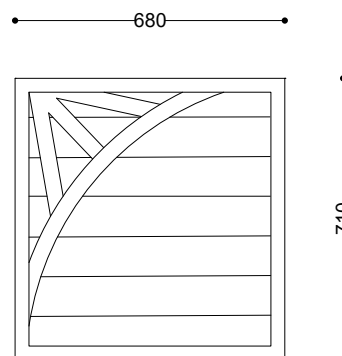

**WYMIARY**

wysokość: 710 mm  
 szerokość: 680 mm  
 długość: 880 mm

**MATERIAŁY**

- stal nierdzewna
- stal czarna ocynkowana i/lub malowana proszkowo
- drewno krajowe lub egzotyczne

**MONTAŻ**

- wolnostojący

**INFORMACJE DODATKOWE**

- możliwe inne wymiary

**PRZEKROJE**

Rzut z góry

Rzut z frontu

Rzut z boku

\*wymiary podano w milimetrach