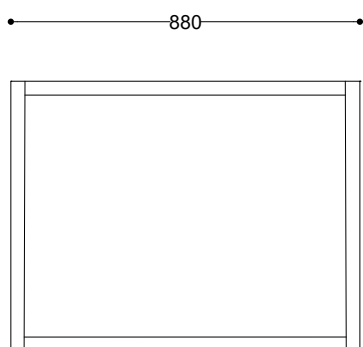

**WYMIARY**

wysokość: 710 mm  
 szerokość: 680 mm  
 długość: 880 mm

**MATERIAŁY**

- stal nierdzewna
- stal czarna ocynkowana i/lub malowana proszkowo
- drewno krajowe lub egzotyczne

**MONTAŻ**

- wolnostojący

**INFORMACJE DODATKOWE**

- możliwe inne wymiary

**PRZEKROJE**

Rzut z góry

Rzut z frontu

Rzut z boku

\*wymiary podano w milimetrach