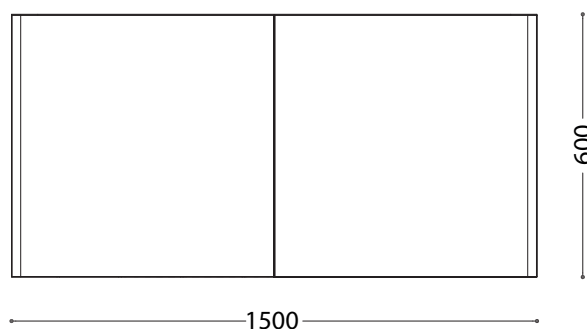

**WYMIARY**

wysokość: 600 mm
szerokość: 1500 mm
długość: 1500 mm

MATERIAŁY

- stal nierdzewna H17 malowana proszkowo lub stal nierdzewna

MONTAŻ

- wolnostojąca

PRZEKROJE

Rzut z góry

Rzut z frontu / boku

*wymiary podano w milimetrach