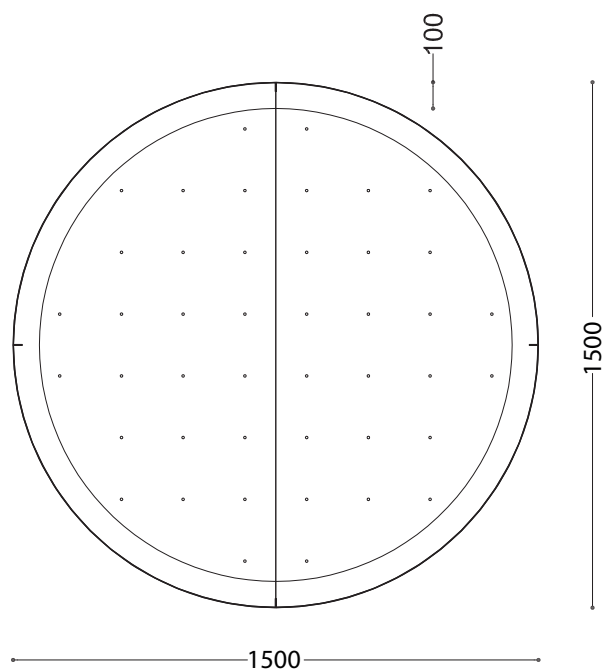

**WYMIARY**

wysokość: 600 mm
szerokość: 1500 mm
długość: 1500 mm

MATERIAŁY

- stal nierdzewna H17 malowana proszkowo lub stal nierdzewna

MONTAŻ

- wolnostojąca

PRZEKROJE

Rzut z góry

Rzut z frontu / boku

*wymiary podano w milimetrach