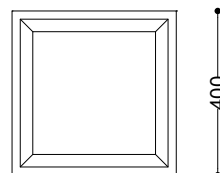

**WYMIARY wersja A**

wysokość: 700 mm  
 szerokość: 600 mm  
 długość: 600 mm

**WYMIARY wersja B**

wysokość: 700 mm  
 szerokość: 400 mm  
 długość: 400 mm

**MATERIAŁY**

- stal nierdzewna

**MONTAŻ**

- wolnostojący

**PRZEKROJE**

Rzut z góry

600

400

Rzut z boku

600

400

\*wymiary podano w milimetrach