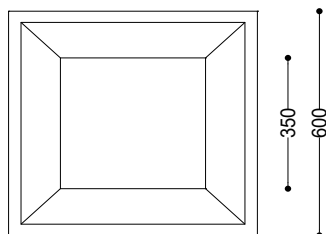

**WYMIARY wersja A**

wysokość: 700 mm  
 szerokość: 600 mm  
 długość: 600 mm

**WYMIARY wersja B**

wysokość: 700 mm  
 szerokość: 400 mm  
 długość: 400 mm

**MATERIAŁY**

- stal nierdzewna

**MONTAŻ**

- wolnostojący

**PRZEKROJE**

Rzut z góry

600

400

Rzut z boku

600

400

\*wymiary podano w milimetrach