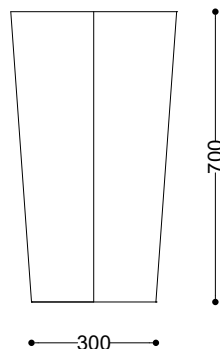

**WYMIARY wersja A**

wysokość: 700 mm  
 szerokość: 600 mm  
 długość: 600 mm

**WYMIARY wersja B**

wysokość: 700 mm  
 szerokość: 400 mm  
 długość: 400 mm

**MATERIAŁY**

- stal nierdzewna

**MONTAŻ**

- wolnostojący

**PRZEKROJE**

Rzut z góry

600

400

Rzut z boku

600

400

\*wymiary podano w milimetrach