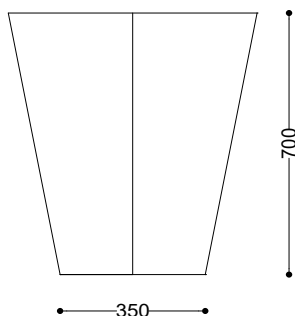

**WYMIARY wersja A**

wysokość: 700 mm  
 szerokość: 600 mm  
 długość: 600 mm

**WYMIARY wersja B**

wysokość: 700 mm  
 szerokość: 400 mm  
 długość: 400 mm

**MATERIAŁY**

- stal nierdzewna

**MONTAŻ**

- wolnostojący

**PRZEKROJE**

Rzut z góry

600

400

Rzut z boku

600

400

\*wymiary podano w milimetrach